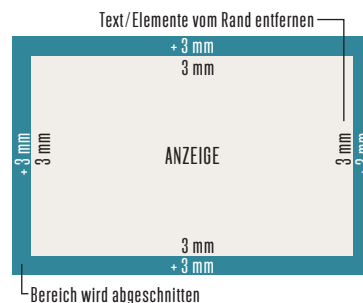

ANZEIGENFORMATE

Format	IM SATZSPIEGEL		IM ANSCHNITT	
	Breite mm	Höhe mm	Breite mm*	Höhe mm*
2/1			446	296
1/1			226	296
1/2 hoch	90	240	116	296
1/2 quer	180	120	226	151
1/3 hoch	60	240	79	296
1/3 quer	180	80	226	103
1/4 hoch	50	240	61	296
1/4 quer	180	60	226	79
1/4 2-sp.	90	120		
1/8	90	60		
1/12 Börse (U3)	90	40		

*enthält 3 mm Beschnittzugabe je Seite

TERMINE

Ausgabe	erscheint am	Anzeigenschluss	Druckdaten bis
2023-04	30.05.2023	17.04.2023	24.04.2023
2023-05	25.07.2023	05.06.2023	10.06.2023
2023-06	26.09.2023	11.08.2023	25.08.2023
2024-01	28.11.2023	13.10.2023	27.10.2023
2024-02	30.01.2024	08.12.2023	22.12.2023
2024-03	26.03.2024	09.02.2024	23.02.2024
2024-04	28.05.2024	12.04.2024	26.04.2024
2024-05	30.07.2024	14.06.2024	28.06.2024
2024-06	24.09.2024	02.08.2024	16.08.2024
2025-01	26.11.2024	04.10.2024	18.10.2024

PREISE

Format	Aufpreise	Rabatte
2/1 S.	5.400,-	
1/1	2.750,-	
1/2	1.450,-	
1/3	950,-	
1/4	750,-	
1/8	400,-	
1/12 Börse (min. 2 Buchungen)	150,-	
		bei 3 Buchungen* 10 %
		ab 5 Buchungen 20 %
		ab 7 Buchungen 30 %

alle Preise in EUR zzgl. gesetzl. MwSt. *Innerhalb von 12 Monaten

BÖRSE	
1/12	1/12
1/12	1/12
1/12	1/12
1/12	1/12
1/12	1/12

Bitte senden Sie die Anzeigen-Datei mit einer Auflösung von mindestens 300dpi im CMYK-Farbraum mit dem Farbprofil „ISO Coated v2“ als PDF/X-3:2003 (Kompatibilität Acrobat 4, PDF 1.3), tif oder jpg an:
media@explorer-magazin.com

BEILAGEN

Preis	auf Anfrage
Höchstformat	200 x 270 mm
Mindestformat	DIN A6
Beilagen müssen an der langen Seite geschlossen sein	

Anschnittgefährdete Elemente sollten wegen möglicher Toleranzen in der Produktion um 3 mm vom beschnittenen Format nach innen gelegt werden.