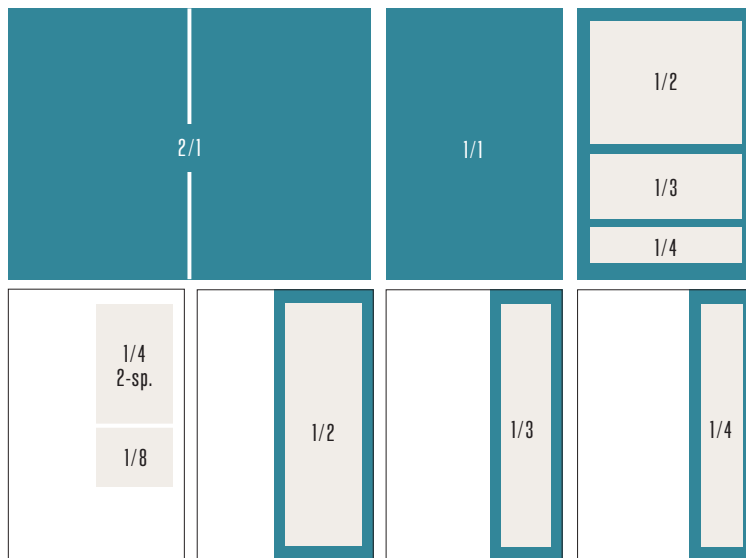

ANZEIGENFORMATE

Format	IM SATZSPIEGEL		IM ANSCHNITT	
	Breite mm	Höhe mm	Breite mm*	Höhe mm*
2/1			446	296
1/1			226	296
1/2 hoch	90	240	116	296
1/2 quer	180	120	226	151
1/3 hoch	60	240	79	296
1/3 quer	180	80	226	103
1/4 hoch	50	240	61	296
1/4 quer	180	60	226	79
1/4 2-sp.	90	120		
1/8	90	60		
1/12 Börse (U3)	90	40		

*enthält 3 mm Beschnittzugabe je Seite

TERMINE

Ausgabe	erscheint am	Anzeigenschluss	Druckdaten bis
2023-04	30.05.2023	17.04.2023	24.04.2023
2023-05	25.07.2023	05.06.2023	10.06.2023
2023-06	26.09.2023	11.08.2023	25.08.2023
2024-01	28.11.2023	13.10.2023	27.10.2023
2024-02	30.01.2024	08.12.2023	22.12.2023
2024-03	26.03.2024	09.02.2024	23.02.2024
2024-04	28.05.2024	12.04.2024	26.04.2024
2024-05	30.07.2024	14.06.2024	28.06.2024
2024-06	24.09.2024	02.08.2024	16.08.2024
2025-01	26.11.2024	04.10.2024	18.10.2024

PREISE

Format	Aufpreise	Rabatte
2/1 S.	5.400,-	
1/1	2.750,-	
1/2	1.450,-	
1/3	950,-	
1/4	750,-	
1/8	400,-	
1/12 Börse (min. 2 Buchungen)	150,-	
		bei 3 Buchungen* 10 %
		ab 5 Buchungen 20 %
		ab 7 Buchungen 30 %

alle Preise in EUR zzgl. gesetzl. MwSt. *Innerhalb von 12 Monaten

BÖRSE	
1/12	1/12
1/12	1/12
1/12	1/12
1/12	1/12
1/12	1/12

Bitte senden Sie die Anzeigen-Datei mit einer Auflösung von mindestens 300dpi im CMYK-Farbraum mit dem Farbprofil „ISO Coated v2“ als PDF/X-3:2003 (Kompatibilität Acrobat 4, PDF 1.3), tif oder jpg an:
media@explorer-magazin.com

BEILAGEN

Preis	auf Anfrage
Höchstformat	200 x 270 mm
Mindestformat	DIN A6
Beilagen müssen an der langen Seite geschlossen sein	

Anschnittgefährdete Elemente sollten wegen möglicher Toleranzen in der Produktion um 3 mm vom beschnittenen Format nach innen gelegt werden.