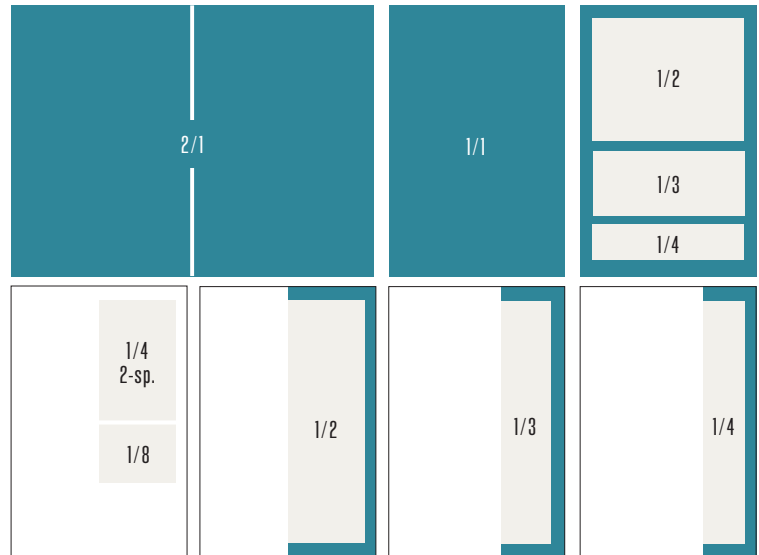

ANZEIGENFORMATE

Format	IM SATZSPIEGEL		IM ANSCHNITT	
	Breite mm	Höhe mm	Breite mm	Höhe mm
2/1			446	296
1/1			226	296
1/2 hoch	90	240	116	296
1/2 quer	180	120	226	151
1/3 hoch	60	240	79	296
1/3 quer	180	80	226	103
1/4 hoch	50	240	61	296
1/4 quer	180	60	226	79
1/4 2-sp.	90	120		
1/8	90	60		
1/12 Börse (U3)	90	40		

PREISE

Format	Aufpreise		
2/1 S.	5.400,-	Umschlagseiten Innen	10 %
1/1	2.750,-		
1/2	1.450,-	Rabatte (ab 1/8)	
1/3	950,-		
1/4	750,-	bei 4 Buchungen*	7 %
1/8	400,-	ab 6 Buchungen	10 %
1/12 Börse (min. 2 Buchungen)	150,-	ab 8 Buchungen	15 %
alle Preise in EUR zzgl. gesetzl. MwSt.		*Innerhalb von 12 Monaten	

BÖRSE	
1/12	1/12
1/12	1/12
1/12	1/12
1/12	1/12
1/12	1/12

BEILAGEN

Preis	auf Anfrage
Höchstformat	200 x 270 mm
Mindestformat	DIN A6
Beilagen müssen an der langen Seite geschlossen sein	

Bitte senden Sie die Anzeigen-Datei mit einer Auflösung von mindestens 300dpi im CMYK-Farbraum mit dem Farbprofil „ISO Coated v2 300%“ als PDF, tif oder jpg an:
media@explorer-magazin.com

URL: explorer-magazin.com

Größen geben die max. Dimension wieder, variieren aber je nach Wiedergabegerät.

Das Banner muss daher in doppelt so großer Dimension wie gebucht geliefert werden.

APP

Die explorer App für iOS und Android Geräte bietet zahlreiche individuelle Werbemöglichkeiten. Bitte sprechen Sie uns für Details an.