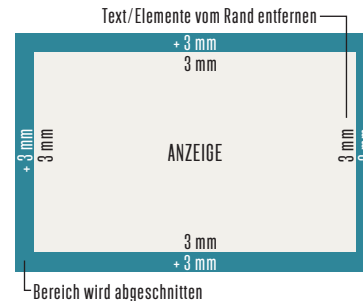

ANZEIGENFORMATE

Format	IM SATZSPIEGEL		IM ANSCHNITT	
	Breite mm	Höhe mm	Breite mm	Höhe mm
2/1			446	296
1/1			226	296
1/2 hoch	90	240	116	296
1/2 quer	180	120	226	151
1/3 hoch	60	240	79	296
1/3 quer	180	80	226	103
1/4 hoch	50	240	61	296
1/4 quer	180	60	226	79
1/4 2-sp.	90	120		
1/8	90	60		
1/12 Börse (U3)	90	40		

TERMINE

Ausgabe	erscheint am	Anzeigenschluss	Druckdaten bis
2021-03	30.03.2021	19.02.2021	26.02.2021
2021-04	25.05.2021	16.04.2021	23.04.2021
2021-05	27.07.2021	18.06.2021	25.06.2021
2021-06	28.09.2021	20.08.2021	27.08.2021
2022-01	30.11.2021	22.10.2021	29.10.2021
2022-02	25.01.2022	17.12.2021	23.12.2021
2022-03	29.03.2022	18.02.2022	25.02.2022
2022-04	31.05.2022	22.04.2022	29.04.2022
2022-05	26.07.2022	20.06.2022	24.06.2022
2022-06	27.09.2022	19.08.2022	26.08.2022

PREISE

Format	Aufpreise		
2/1 S.	5.400,-	Umschlagseiten Innen	10 %
1/1	2.750,-		
1/2	1.450,-	Rabatte (ab 1/8)	
1/3	950,-		
1/4	750,-	bei 4 Buchungen*	7 %
1/8	400,-	ab 6 Buchungen	10 %
1/12 Börse (min. 2 Buchungen)	150,-	ab 8 Buchungen	15 %
alle Preise in EUR zzgl. gesetzl. MwSt.		*Innerhalb von 12 Monaten	

BÖRSE	
1/12	1/12
1/12	1/12
1/12	1/12
1/12	1/12
1/12	1/12

BEILAGEN

Preis	auf Anfrage
Höchstformat	200 x 270 mm
Mindestformat	DIN A6
Beilagen müssen an der langen Seite geschlossen sein	

Bitte senden Sie die Anzeigen-Datei mit einer Auflösung von mindestens 300dpi im CMYK-Farbraum mit dem Farbprofil „ISO Coated v2 300%“ als PDF, tif oder jpg an:
media@explorer-magazin.com

Anschnittgefährdete Elemente sollten wegen möglicher Toleranzen in der Produktion um 3 mm vom beschnittenen Format nach innen gelegt werden.